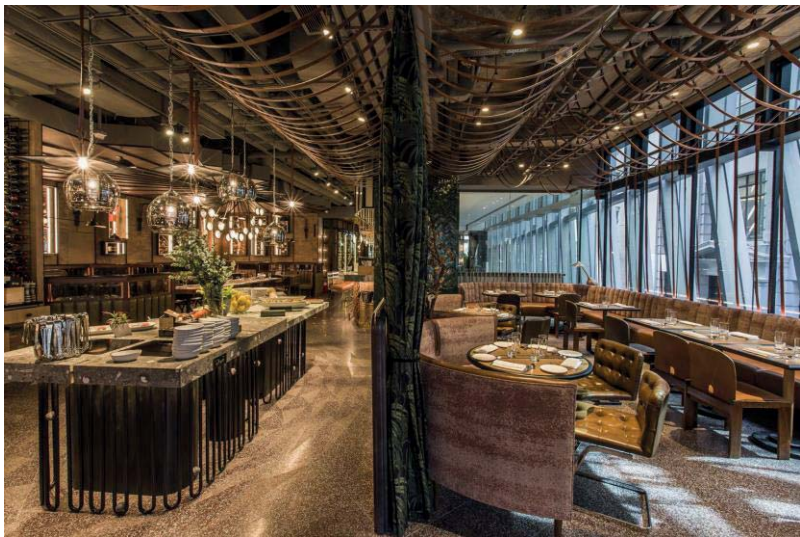

SPIGA ตั้งอยู่ในเขตเซ็นทรัลของฮ่องกง ที่นี้เป็นการผสมผสานระหว่างร้านอาหารสไตล์อิตาลีสมัยยุคใหม่กับการตกแต่งที่ได้รับแรงบันดาลใจมาจากฉากสวยๆ ในภาพยนตร์ยุค 1950 ถือเป็นความชอบที่ลงตัวระหว่างอิตาลีในช่วงเวลาแห่งอดีตและปัจจุบัน

3/F, LHT Tower, 31 Queen's Road Central, Central, Hong Kong

โทรศัพท์: 2871 0055

ร้านอาหาร

ฮ่องกง

SPIGA, Italian Cuisine

SPIGA

รับไว้นอกนันทนาการสำหรับเซฟเทสตั้งเมนู
สำหรับลูกค้าที่ถือบัตรวีซ่าซิกเนเจอร์ หรือบัตรวีซ่าอินฟินิตี

- รายการส่งเสริมการขายนี้เริ่มตั้งแต่วันที่ 1 มกราคม ถึง 31 ธันวาคม 2562
- สิทธิพิเศษนี้ไม่สามารถใช้ได้ในวันขึ้นปีใหม่ วันจันทร์อีสเตอร์ วันแม่ วันคริสตมาสอีฟ วันบ็อกซิ่งเดย์ วันก่อนขึ้นปีใหม่ และวันเทศกาลพิเศษ
- กรุณาแสดงบัตรและชำระเงิน รวมถึงเงินมัดจำ (ถ้ามี) ด้วยบัตรวีซ่าซิกเนเจอร์ หรือบัตรวีซ่าอินฟินิตีหลัก หรือบัตรเสริมที่ใช้ผ่าน VisaNET เพื่อรับสิทธิพิเศษ
- สิทธิพิเศษนี้ใช้ได้กับการทานในร้านเท่านั้น ไม่สามารถใช้ได้กับการนำกลับบ้าน
- สิทธิพิเศษนี้ไม่สามารถใช้ได้กับรายการส่งเสริมการขายพิเศษอื่น เมนูพิเศษ การจัดประชุม งานจัดเลี้ยง งานแต่งงาน บริการจัดอาหาร บัตรกำนัลเงินสด โปรแกรมสะสมคะแนนโบนัสของ Asia Miles และสิทธิพิเศษสำหรับสมาชิก
- สิทธิพิเศษนี้ไม่สามารถใช้แลกเปลี่ยนเงินสด หรือใช้ร่วมกับส่วนลดหรือรายการส่งเสริมการขายอื่นได้
- สิทธิพิเศษนี้ใช้ได้กับผู้ที่ถือบัตรที่จองล่วงหน้า และผู้ที่ถือบัตรที่มาใช้บริการทั่วไปโดยไม่ต้องระบุการใช้สิทธิ์
- Dining Concepts Limited ขอสงวนสิทธิ์ในการเปลี่ยนแปลงข้อกำหนดและเงื่อนไขโดยไม่ต้องแจ้งให้ทราบล่วงหน้า
- ในกรณีที่มิขัดแย้ง การตัดสินใจของ Dining Concepts Limited ถือเป็นที่สุดและมีผลบังคับใช้
- ในกรณีที่มีความคลาดเคลื่อนของข้อกำหนดและเงื่อนไขในเวอร์ชันภาษาไทยและอังกฤษ ให้ยึดจากเวอร์ชันภาษาอังกฤษเท่านั้น
- ใช้ร่วมกับข้อกำหนดและเงื่อนไขทั่วไป โปรดตรวจสอบรายละเอียดกับพนักงานที่ร้าน